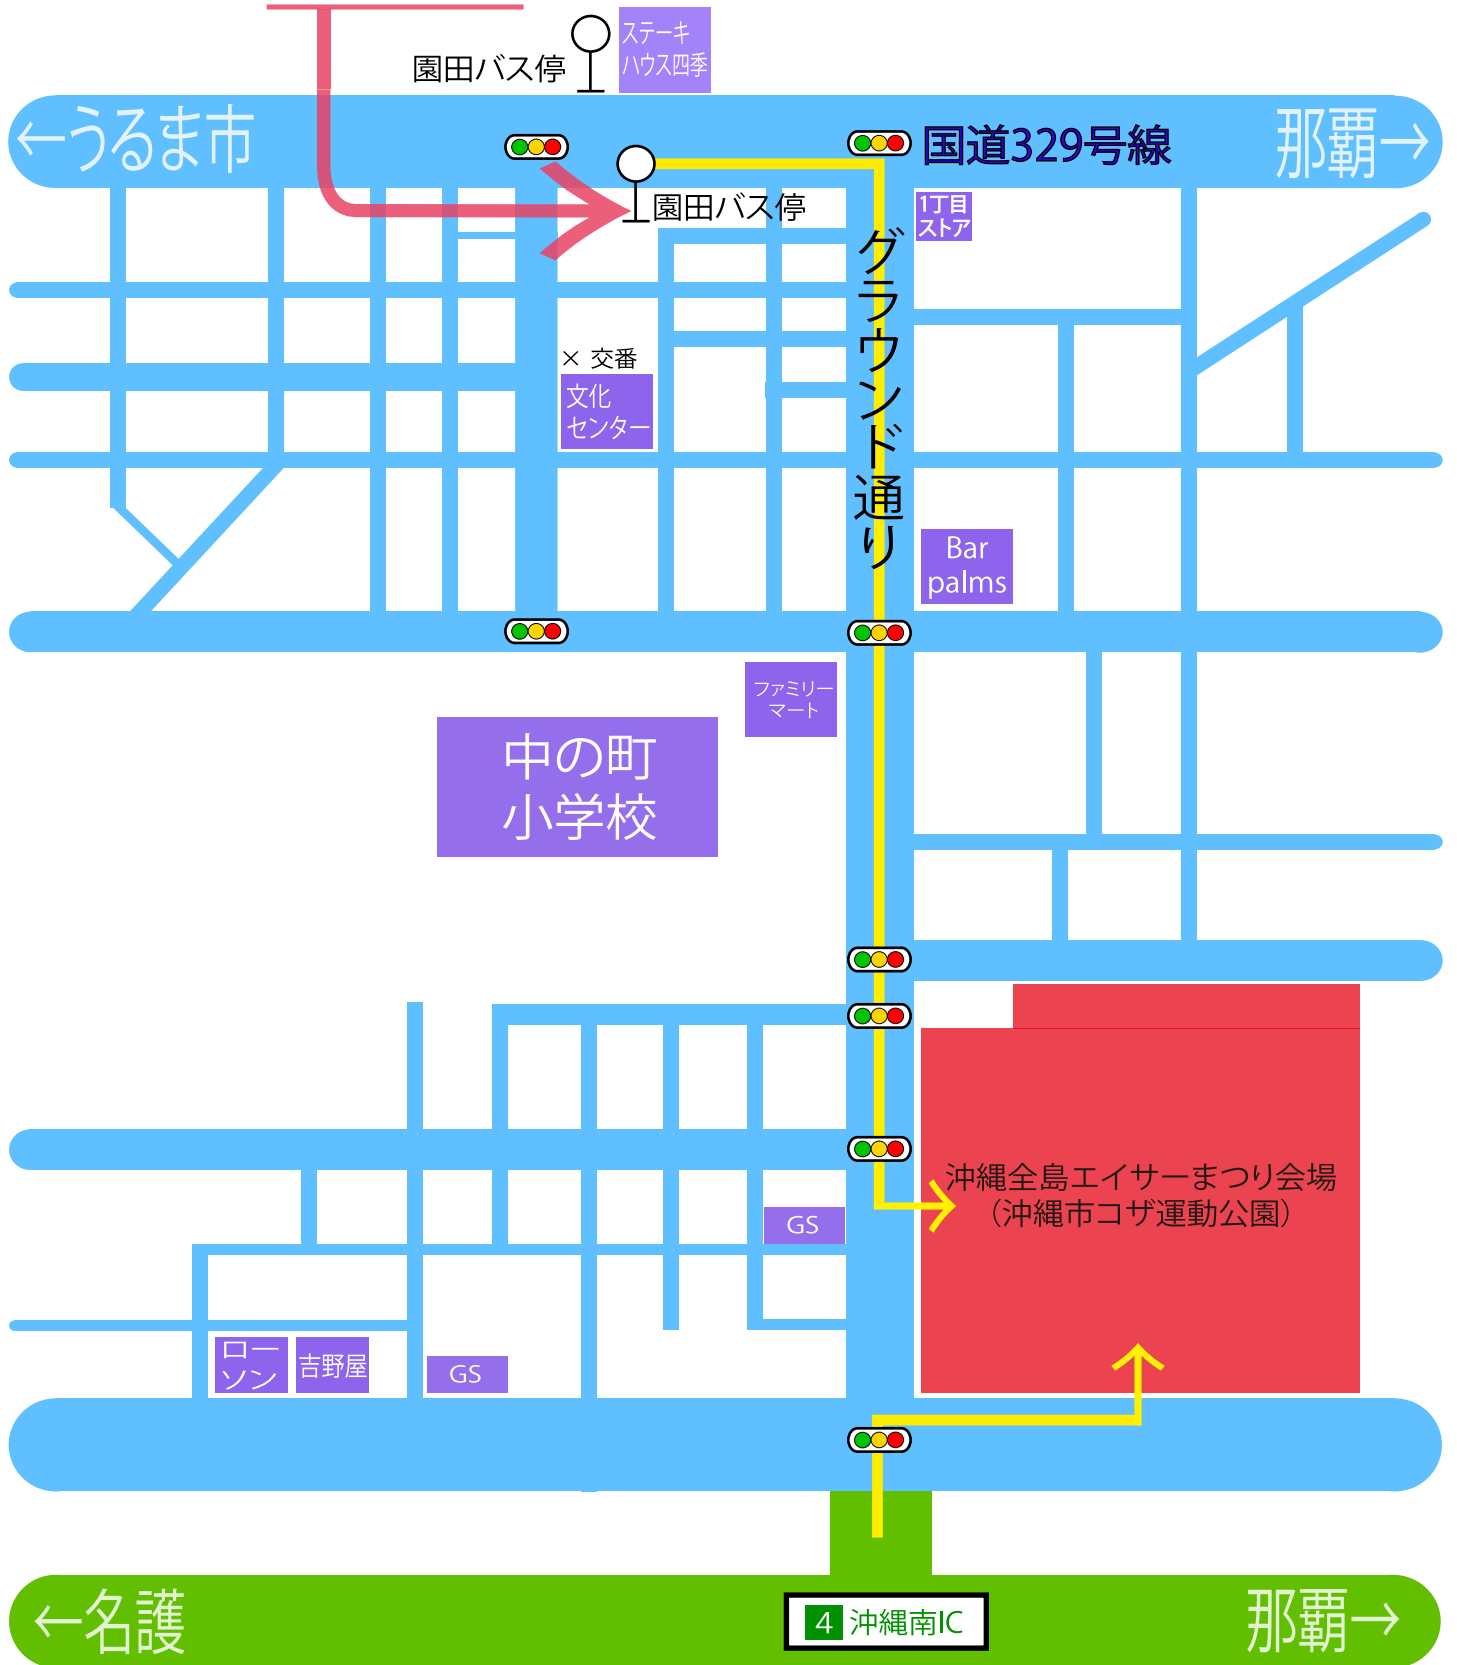

路線バス→23番・27番・31番・90番

(園田バス停下車 グラウンド通りを下り徒歩約10分)

※まつり当日は運動公園の駐車場はご利用できませんので、予めご了承下さい。
バス・タクシー等 公共交通機関をご利用下さい。