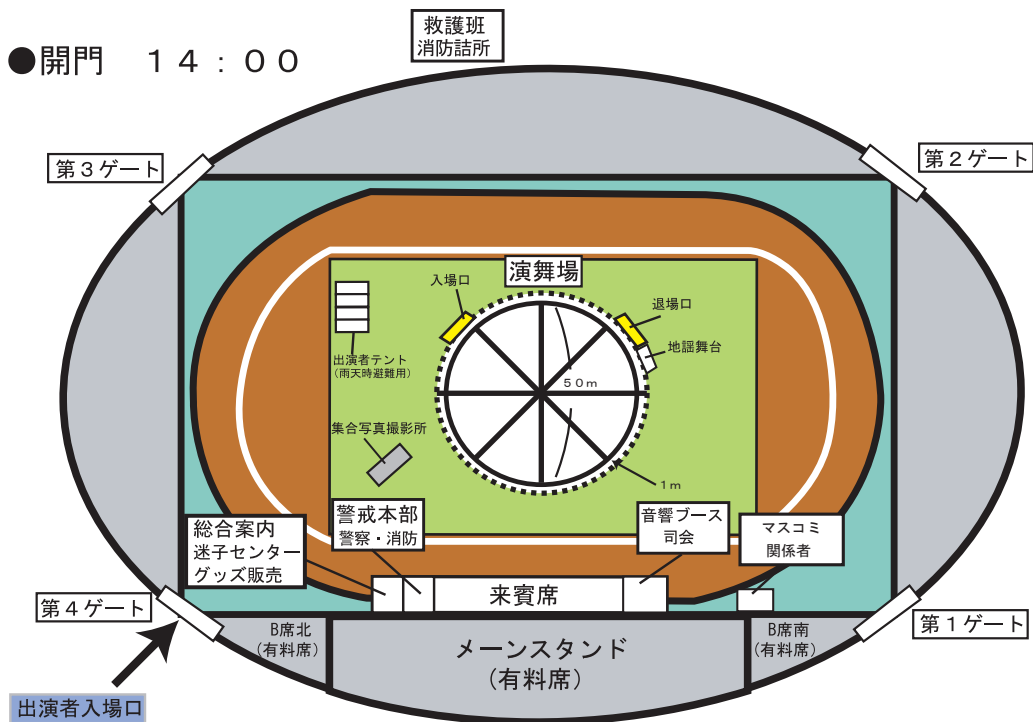

撮影者用演舞場会場図

撮影可能範囲・注意事項

- ・ 赤枠の範囲以外での撮影は認めません。
- ・ 椅子・脚立等の使用も不可となります。

※範囲外で撮影をした場合、係員から注意を受けます。ご協力が頂けない場合は、許可申請を取り消す場合もございます。予めご了承ください。