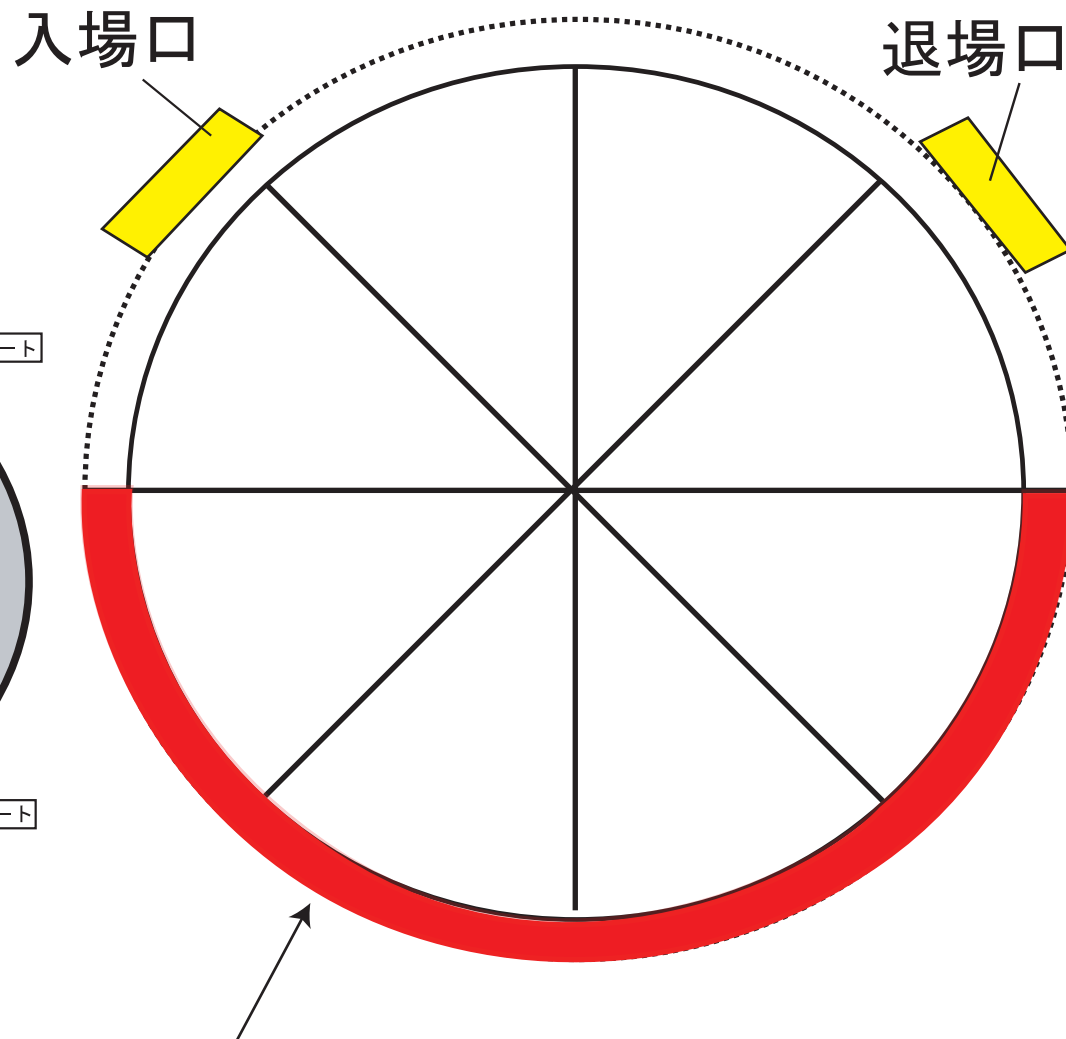

撮影者用演舞場会場図

撮影可能範囲・注意事項

- ・ 赤枠の範囲以外での撮影は認めません。
- ・ 椅子・脚立等の使用も不可となります。

※範囲外で撮影をした場合、係員から注意を受けます。ご協力が頂けない場合は、許可申請を取り消す場合もございます。予めご了承ください。